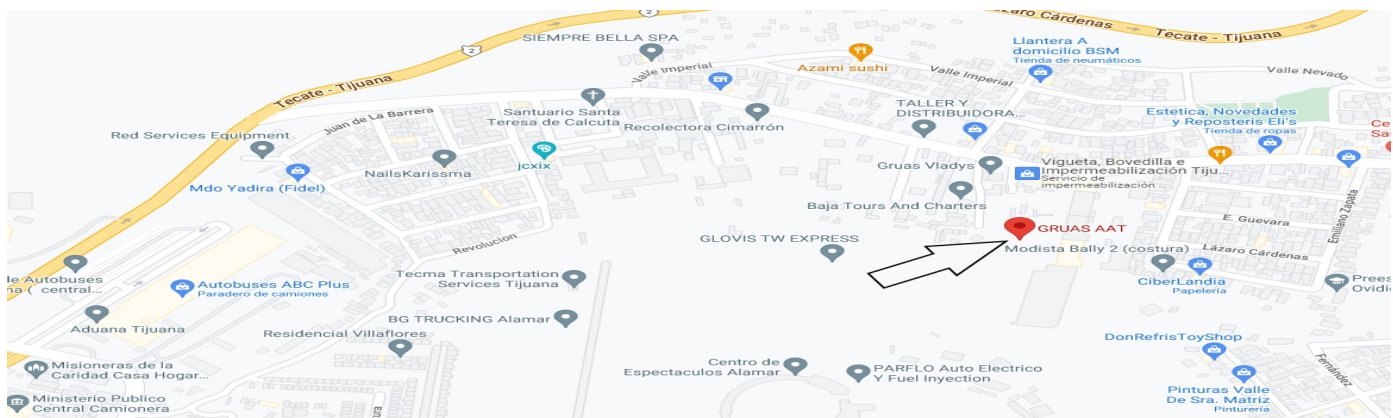

UBICACIÓN DEL CORRALON

CALLE MURUA MARTINEZ S/N COL LOS ARENALES TELEFONO 664-483-7055