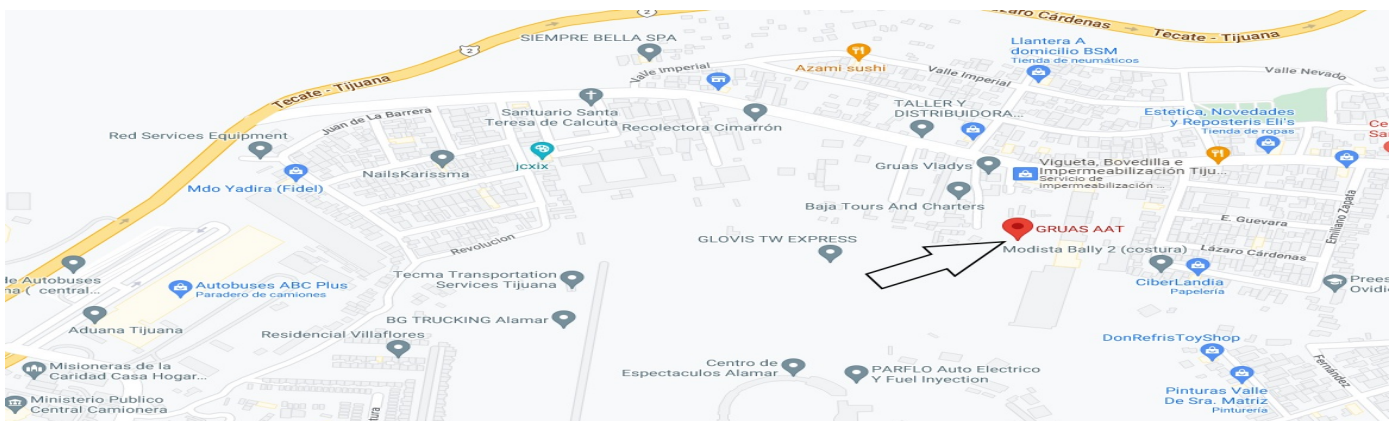

UBICACIÓN DEL CORRALON

CALLE MURUA MARTINEZ S/N COL LOS ARENALES TELEFONO 664-483-7055