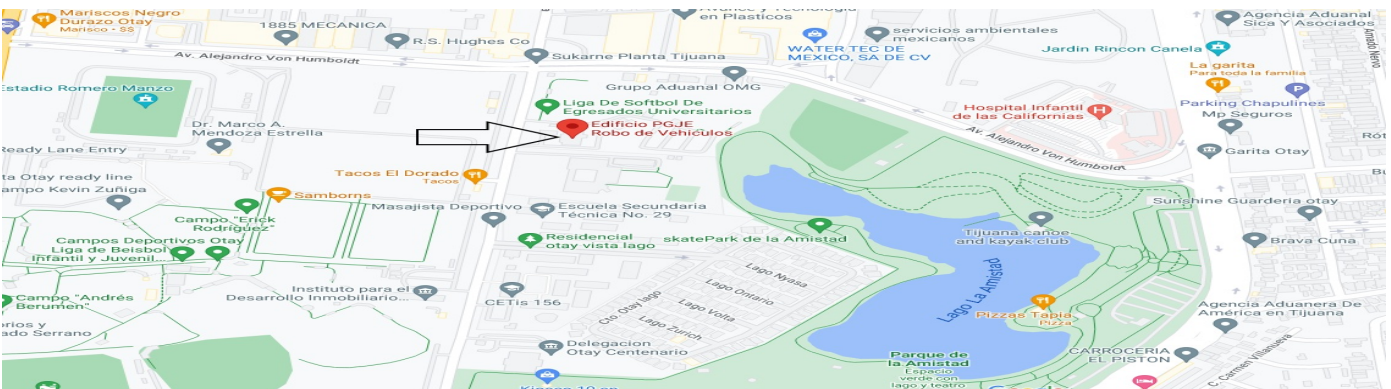

### DATOS DEL VEHÍCULO

Marca : MERCEDES  
Modelo : BENZ  
Tipo Vehículo : VAGONETA  
Año: 2019  
Placa : ARW211A  
Serie : WDC0G4KB3KF572031  
Lugar Deposito :ARRASTRES AUTOMOTRICES TRANSPENINSULAR  
Color : BLANCO  
Observaciones : DATOS DE REPORTE DE ROBO AVERIGUACIÓN:  
102004202449191 FECHA DE AVERIGUACIÓN: 18/12/2024 FECHA DE ROBO :  
16/12/2024 FOLIO : 1655972/2024

**Favor de acudir a la unidad de investigación Especializada en Robo de Vehículos de la Fiscalía General del Estado (FGE) con la documentación que acredite la propiedad del vehículo.**

Avenida Instituto Politécnico Nacional s/n Otay, Politécnico, 22240 Tijuana, B.C.

### UBICACIÓN DEL CORRALON

CALLE MURUA MARTINEZ S/N COL LOS ARENALES TELEFONO 664-483-7055