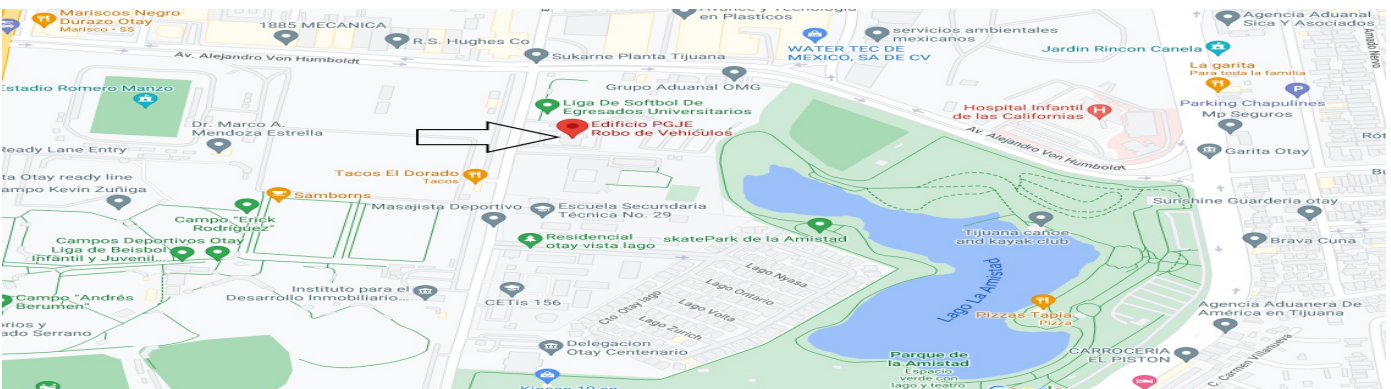

HOJA INFORMATIVA

DATOS DEL VEHÍCULO

Marca : TOYOTA
Modelo :COROLLA
Tipo Vehículo : SEDAN
Año: 2014
Placa : AMJ664A
Serie : 5YFBURHE8EP007129
Lugar Deposito :ARRASTRES AUTOMOTRICES TRANSPENINSULAR
Color : PLATEADO
Observaciones : REPORTE DE ROBO FECHA DE ROBO 05/01/2022 REPORTANTE MARTIN RUIZ 66477855665 FOLIO 12821/2022 ROBADO CON VIOLENCIA CALLE LÁZARO CÁRDENAS COL.18 DE MARZO

Favor de acudir a la unidad de investigación Especializada en Robo de Vehículos de la Fiscalía General del Estado (FGE) con la documentación que acredite la propiedad del vehículo.

Avenida Instituto Politécnico Nacional s/n Otay, Politécnico, 22240 Tijuana, B.C.

UBICACIÓN DEL CORRALON

CALLE MURUA MARTINEZ S/N COL LOS ARENALES TELEFONO 664-483-7055