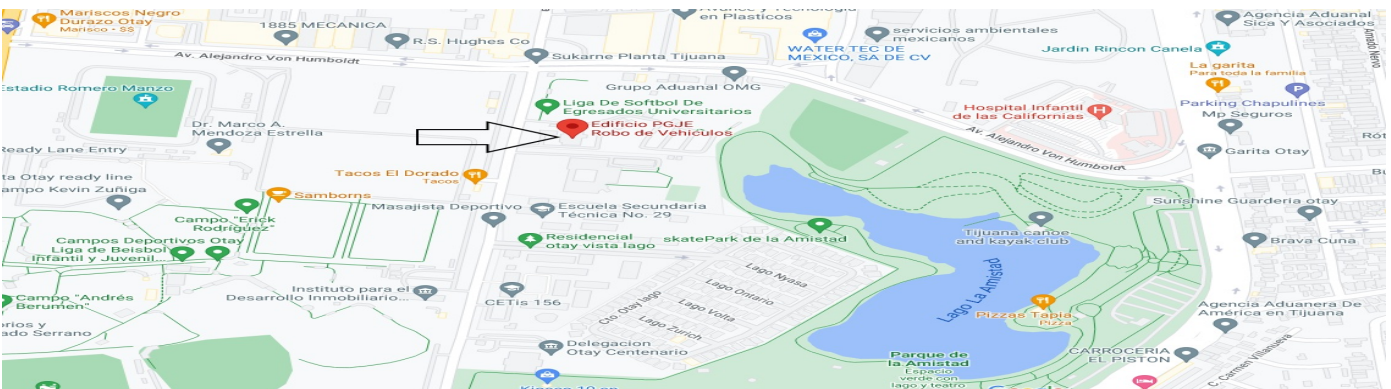

### DATOS DEL VEHÍCULO

Marca : TOYOTA  
Modelo : TUNDRRA  
Tipo Vehículo : PICKUP  
Año: 2002  
Placa : 43460P1  
Serie : 5TBBT441X2S268041  
Lugar Deposito :ARRASTRES AUTOMOTRICES TRANSPENINSULAR  
Color : GRIS  
Observaciones : FECHA DE ROBO: 10/07/2024 REPORTANTE: EDUARDO  
ALCARAZ NÚMERO DE TELÉFONO: 0016195305351 DE AMPLIACIÓN GUAYCURA

Favor de acudir a la unidad de investigación Especializada en Robo de Vehículos de la Fiscalía General del Estado (FGE) con la documentación que acredite la propiedad del vehículo.

Avenida Instituto Politécnico Nacional s/n Otay, Politécnico, 22240 Tijuana, B.C.

### UBICACIÓN DEL CORRALON

CALLE MURUA MARTINEZ S/N COL LOS ARENALES TELEFONO 664-483-7055