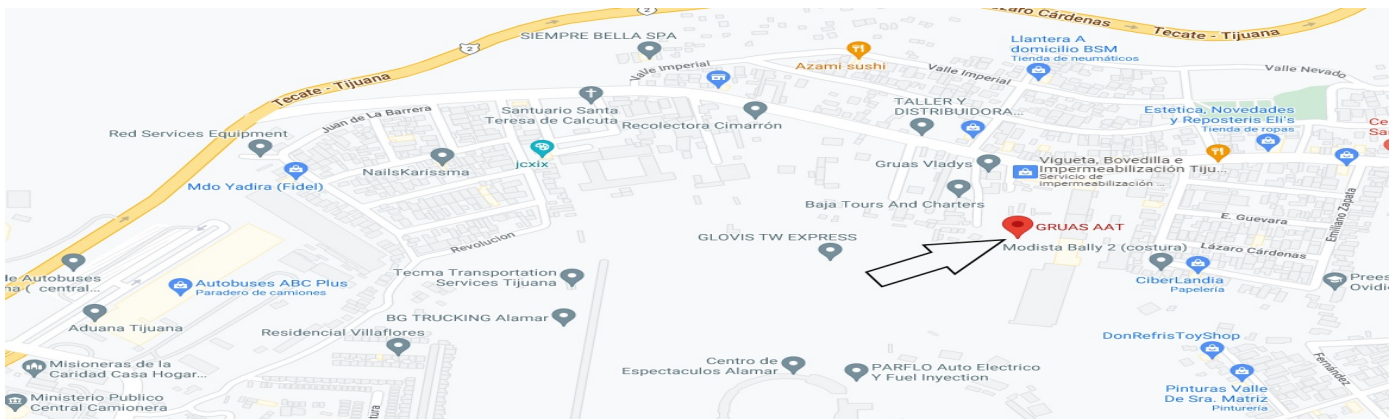

HOJA INFORMATIVA

DATOS DEL VEHÍCULO

Marca : TOYOTA
Modelo : TUNDRRA
Tipo Vehículo : PICKUP
Año: 2021
Placa : 40270E3
Serie : 5TFRY5F1XXM281587
Lugar Deposito :ARRASTRES AUTOMOTRICES TRANSPENINSULAR
Color : BLANCA
Observaciones : CASO: M971-613-26 NUNERO EXP: 26003407 FECHA ROBO 29
MARZO 2026 DEPART OCEANSIDE POLICE

Favor de acudir a la unidad de investigación Especializada en Robo de Vehículos de la Fiscalía General del Estado (FGE) con la documentación que acredite la propiedad del vehículo.

Avenida Instituto Politécnico Nacional s/n Otay, Politécnico, 22240 Tijuana, B.C.

UBICACIÓN DEL CORRALON

CALLE MURUA MARTINEZ S/N COL LOS ARENALES TELEFONO 664-483-7055