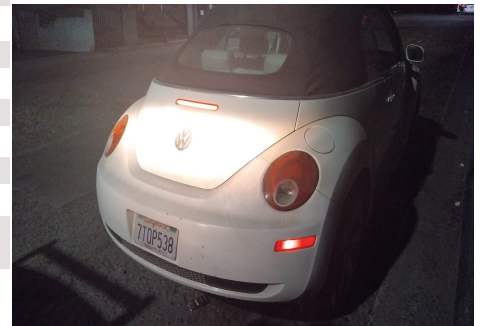

HOJA INFORMATIVA

DATOS DEL VEHÍCULO

Marca : VOLKSWAGEN
Modelo :BETTLÉ
Tipo Vehículo : SEDAN
Año:
Placa : 7TOP538
Serie : 3VWF631Y47M416102
Lugar Deposito :ARRASTRES AUTOMOTRICES TRANSPENINSULAR
Color : PERLA
Observaciones : 00112024 ROBADO EN SAN JOSÉ DEL CABO BUENOS AIRES
SUR TEL 6691481188

Favor de acudir a la unidad de investigación Especializada en Robo de Vehículos de la Fiscalía General del Estado (FGE) con la documentación que acredite la propiedad del vehículo.

Avenida Instituto Politécnico Nacional s/n Otay, Politécnico, 22240 Tijuana, B.C.